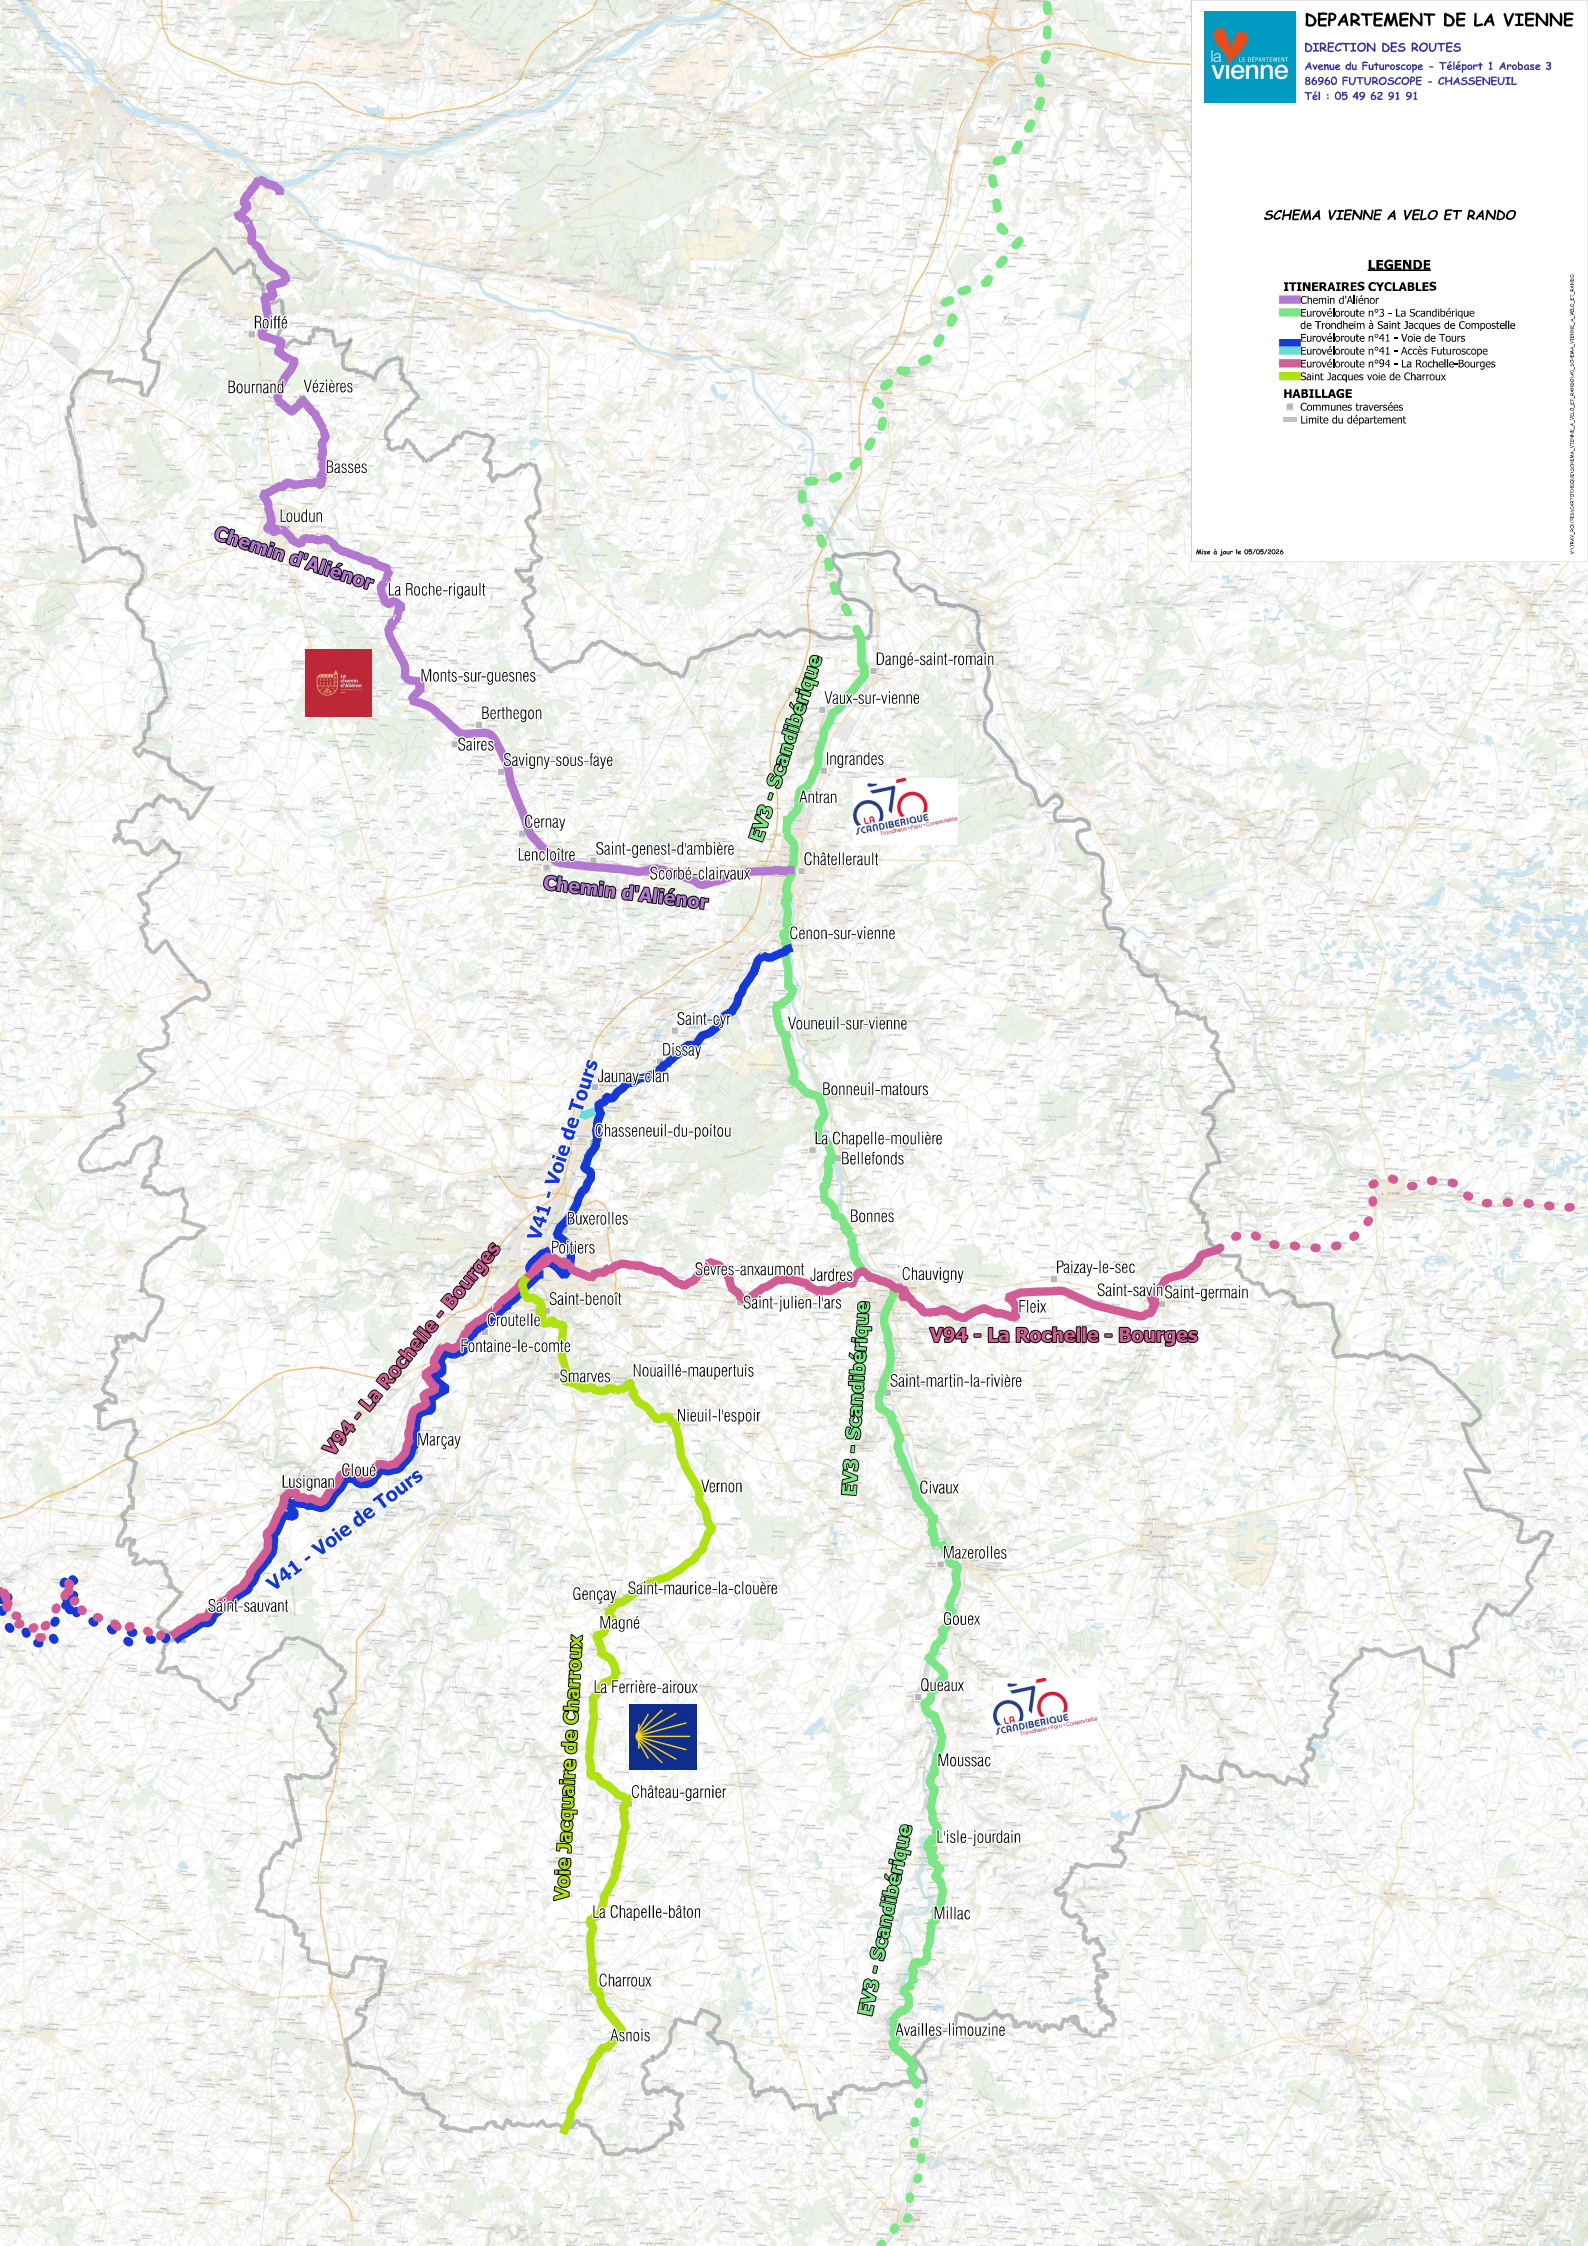

SCHEMA VIENNE A VELO ET RANDO

LEGENDE

- ITINERAIRES CYCLABLES**
- Chemin d'Aliénor
 - Eurovéloroute n°3 - La Scandibérique de Trondheim à Saint Jacques de Compostelle
 - Eurovéloroute n°41 - Voie de Tours
 - Eurovéloroute n°94 - La Rochelle-Bourges
 - Saint Jacques voie de Charroux
- HABILITAGE**
- Communes traversées
 - Limite du département

Mise à jour le 05/05/2026

www.vienne.fr